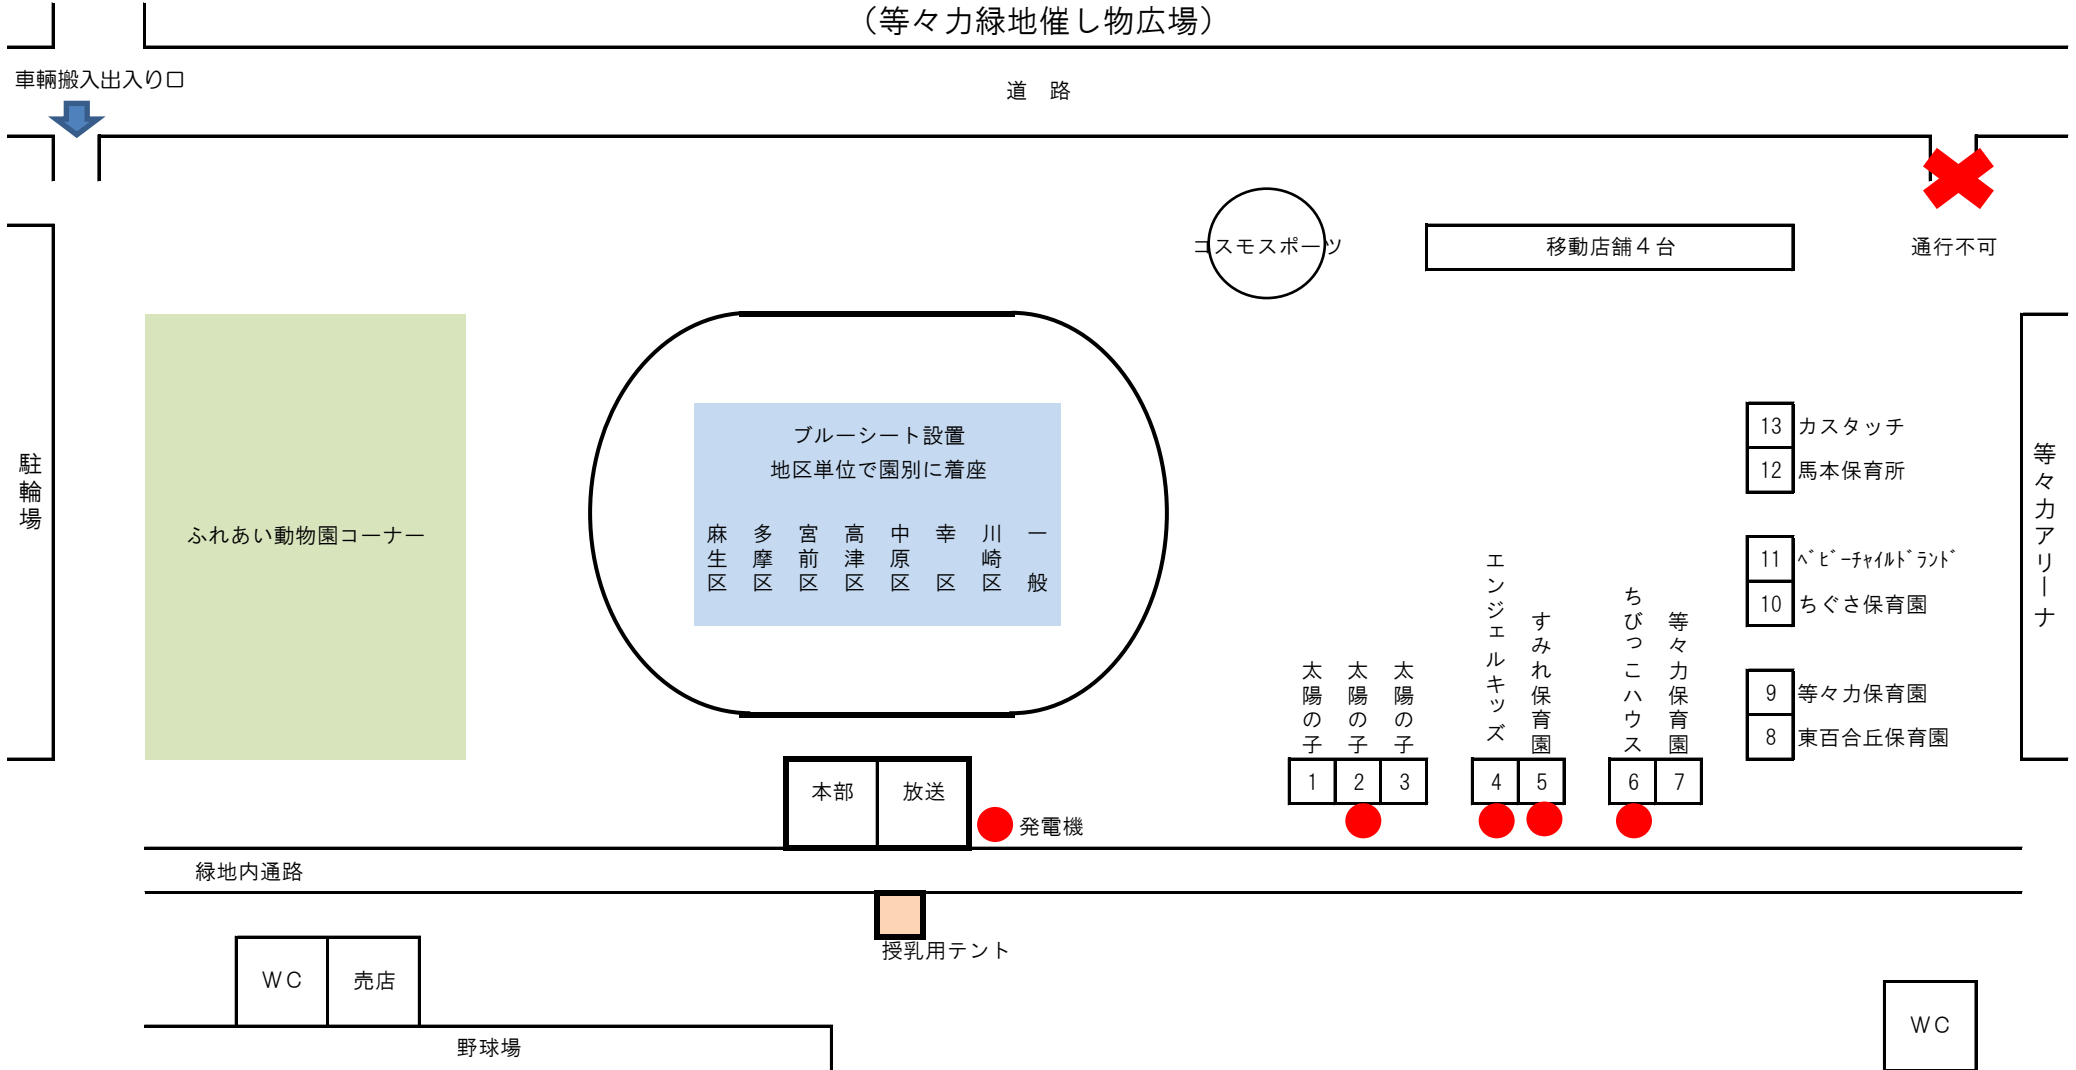

# 第6回川崎認定保育園フェスティバル 会場配置図

(等々力緑地催し物広場)

◎ 模擬店 / 1.手づくり小物 / 2.飲料 / 3. クッキー・肉まん・あんまん / 4.フランクフルト / 5.クレープ / 6.カレーライス / 7.アメリカンドッグ・フライドポテト・シフォンケーキ  
8.フリーマーケット / 9.フェイスペンティング / 10.くじ / 11. ゲーム / 12. ヨーヨー / 13. お面・ガチャガチャ

◎ 移動販売店 / 1.焼そば / 2.たこ焼き / 3.焼き鳥 / 4.焼ドーナツ・駄菓子